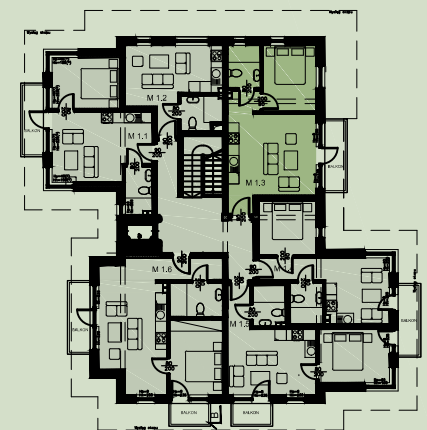

KUP / WYPOCZYWAJ / ZARABIAJ

MIESZKANIE 1.3		
107	Salon z aneksem	23,44 m ²
108	Pokój	9,78 m ²
109	Łazienka	3,89 m ²
POWIERZCHNIA UŻYTKOWA		37,11 m²

PIERWSZE PIĘTRO

Rzut mieszkania został sporządzony na podstawie projektu budowlanego. Zastrzega się możliwość zmian w układzie mieszkań i w podanych powierzchniach, zgodnie z zapisami umowy deweloperskiej. W związku z opracowaniem projektu wykonawczego mogą wystąpić zmiany w zakresie pionów i kominów wentylacyjnych oraz korekty otworów okiennych.